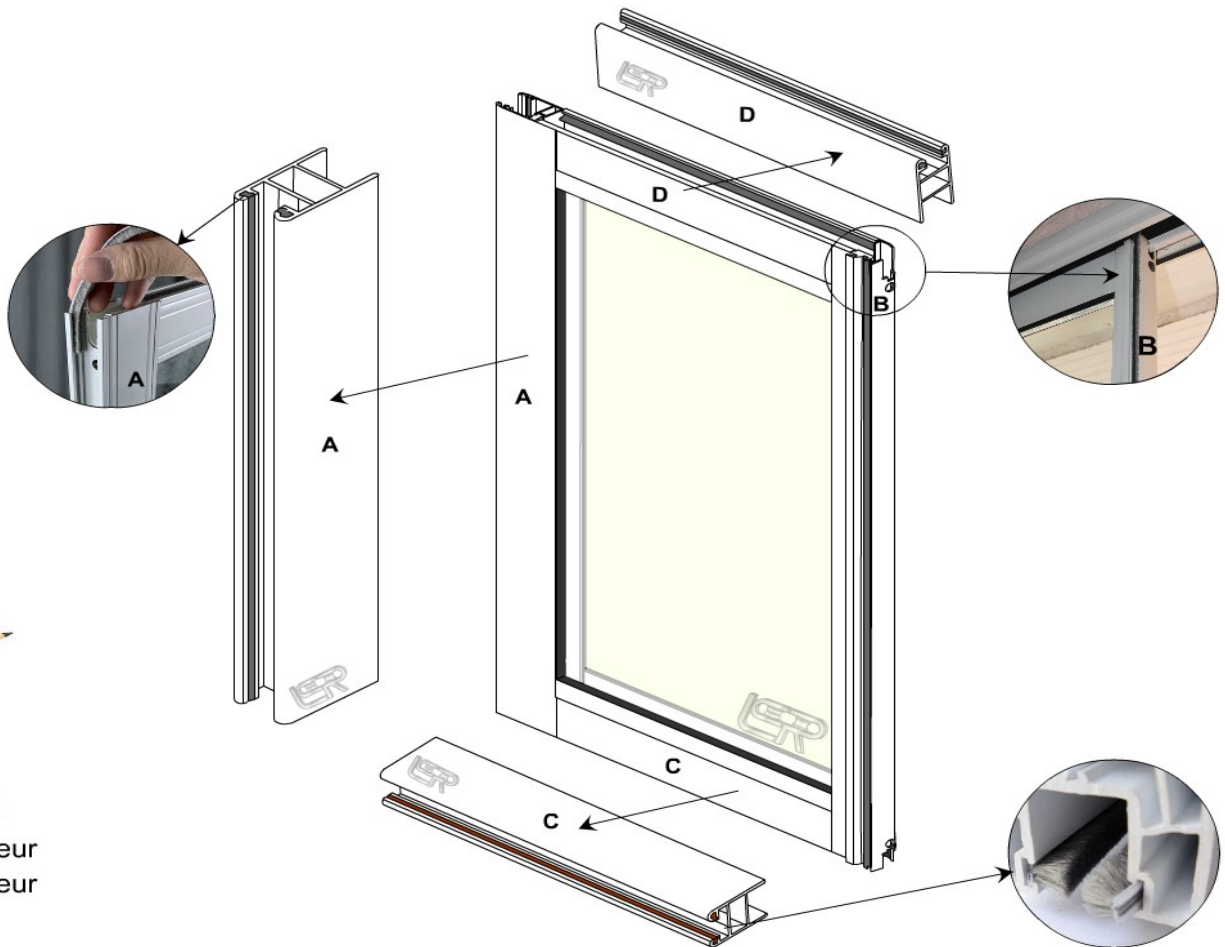

Les Coulissants & Roulettes

IMPASSE PAUL MADON  
ÉSPACE FRIOUL SUD  
83160 LA VALETTE DU VAR  
TEL : 06 18 99 00 29  
Mail : contact.lcr64@sfr.fr

Nom/Prénom:

Adresse :

Code Postal :

Ville :

Pays :

E-mail :

Téléphone :

Observations

**A&B = 3 x Hauteur**  
**C&D = 4 x Largeur**

HAUTEUR DE VOTRE BAIE:                    **cm**

LARGEUR DE VOTRE BAIE:                    **cm**

TOTAL DE JOINT :                                **cm**